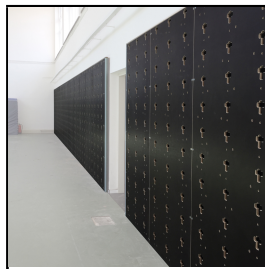

Produktinformationsblatt

Multifunktionswand

Mit der platzsparenden und multifunktionalen Trainingswand erschaffst du an jeder Wand einen Therapie- und Trainingsbereich. Durch die Kombination mit über 20 Adaptionen entsteht eine funktionelle Trainingsfläche an der jede Art von Therapie und Training möglich ist. Das patentierte Stecksystem sorgt für kinderleichten Umbau.

Cube Sports fertigt jede Wand auf Grundlage der räumlichen Gegebenheiten exakt auf Mass an. Auf Wunsch bedrucken wir die Wände individuell oder fertigen sie mit integriertem Schrank an.

Artikelnummer: 062089