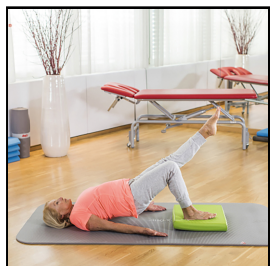

Produktinformationsblatt

AIREX® Balance-pad Elite

Das AIREX® Balance-pad Elite ist eine Weiterentwicklung des bereits bewährten Balance-pads. Es hat auf seiner Ober- und Unterseite eine einzigartige rutschhemmende, waffelartige Textur, die beim barfüssigen Balance-Training für eine angenehme Stimulation der Rezeptoren in der Fusssohle sorgt. Das AIREX® Balance-pad Elite hat durch seine Dicke von 6 cm die gewünschten destabilisierenden Eigenschaften. Seine glatte Oberfläche eignet sich perfekt für barfüssige Einsteiger des Balance-Trainings. Durch den flexiblen Schaumstoff wird der Körper ständig herausgefordert, sein Gleichgewicht zu halten und so die Gelenke zu stabilisieren. Die Übungen auf dem Balance-pad Elite bewirken einen grösseren Einsatz tiefliegender Muskeln als Übungen ohne Balance-pad.

Länge: 48 cm
Breite: 40 cm
Dicke: 6 cm
Gewicht: 795 g
Geschlossenzellige Schaumstruktur

Artikelnummer: 41808

Zubehör zum Artikel