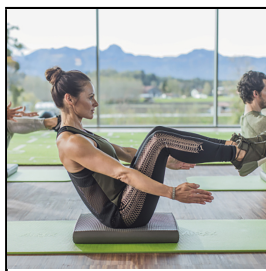

Produktinformationsblatt

AIREX® Balance-pad Elite

Das AIREX® Balance-pad Elite ist eine Weiterentwicklung des bereits bewährten Balance-pads. Es hat auf seiner Ober- und Unterseite eine einzigartige rutschhemmende, waffelartige Textur, die beim barfüssigen Balance-Training für eine angenehme Stimulation der Rezeptoren in der Fusssohle sorgt. Das AIREX® Balance-pad Elite hat durch seine Dicke von 6 cm die gewünschten destabilisierenden Eigenschaften. Seine glatte Oberfläche eignet sich perfekt für barfüssige Einsteiger des Balance-Trainings. Durch den flexiblen Schaumstoff wird der Körper ständig herausgefordert, sein Gleichgewicht zu halten und so die Gelenke zu stabilisieren. Die Übungen auf dem Balance-pad Elite bewirken einen grösseren Einsatz tiefliegender Muskeln als Übungen ohne Balance-pad.

Länge: 48 cm
Breite: 40 cm
Dicke: 6 cm
Gewicht: 795 g
Geschlossenzellige Schaumstruktur

Artikelnummer: 41808

Zubehör zum Artikel