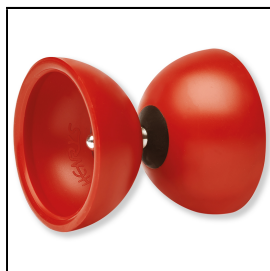

### Henrys® Diabolo Kolibri inkl. Handstab

Das Diabolo Kolibri ist ein kompaktes, leichtes und besonders einsteigerfreundliches Diabolo – ideal für Kinder oder als außergewöhnliches „Giant-Yo-Yo“. Gefertigt aus dem gleichen robusten Material überzeugt das Kolibri mit extrem belastbaren, weicheren Halbschalen, die sich optimal für junge Spieler eignen. Die stabile Spule mit vollverzinktem Stahldrehteil sorgt für ein ruhiges Laufverhalten und macht das Lernen erster Tricks besonders leicht. Dank der leuchtenden Farben und dem beiliegenden Henrys-Booklet gelingt der Einstieg in die Welt des Diabolo-Spiels spielerisch.

Masse: Ø 8,2 x 9,3 cm

Gewicht: 140 g

Farben: Farblich sortiert (rot, gelb, grün, blau, türkis)

Inkl. Handstab

Artikelnummer: M6153