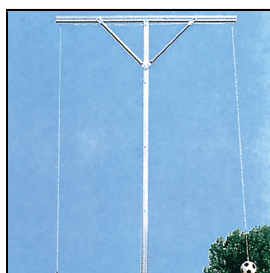

Produktinformationsblatt

Kopfballpendel DUO

Diese wirksame Trainingshilfe verbessert das Kopfballspiel spielerisch. Auf welcher Höhe der Ball aufgehängt wird kann dabei schnell und einfach anhand der aussen liegenden Seilführung reguliert werden. adurch kann jeder Spieler individuell trainieren, denn die Trainingshilfe kann an jede Grösse und Sprungkraft angepasst werden. Insgesamt hat das mitgelieferte Seil eine Länge von 12 m. Das Pendel ist aus einer stabilen Aluminium-Konstruktion und damit auch besonders langlebig und wetterbeständig. Im Gegensatz zum einarmigen Kopfballpendel UNO (F3754) wird das zweiarmige Kopfballpendel zerlegt geliefert.

Höhe: 4,5 m

Profil: 80 x 80 mm

Gewicht: Ca. 40 kg

Material: Aluminium

Ausführung: Teilverschweisst

Ausladung: Je 2,5 m

Breite gesamt: 5 m

Inklusive Seil: 12 m

Aussen liegende Seilführung

Inkl. Bodenhülse und zugehöriger Deckel

Ball nicht inklusive

Fahrbares Untergestell nicht inklusive (Auf Anfrage)

Artikelnummer: F3755

Zubehör zum Artikel

F3752 - Qualitäts-Pendelball - Gr. 5