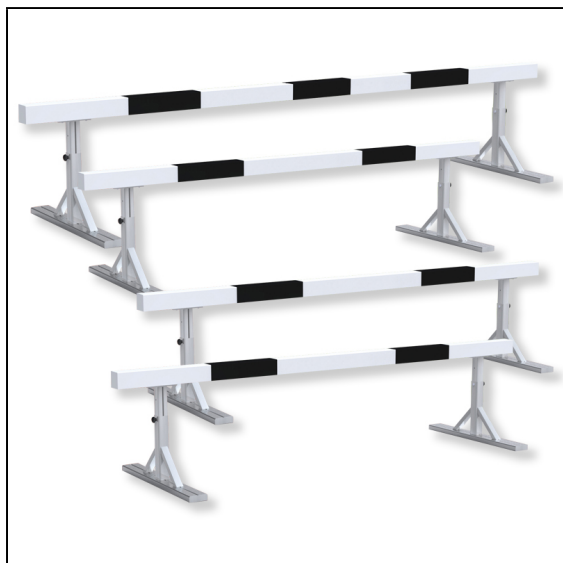

Produktinformationsblatt

Hindernishürden-Satz

Hindernishürdensatz für die höchsten Ansprüche, bestehend aus 4 Hindernishürden für den 2000 m und 3000 m Hindernislauf der Frauen und Männer. Die Gesamthöhe für Männer sind 91,4 cm, für Frauen 76,2 cm. Die Hürden lassen sich leicht verstellen. Der verleimte Holzbalken garantiert einen langlebigen Einsatz, auch bei Wind und Wetter. Die Stahlfüsse lassen sich abnehmen. Das Set ist IAAF zertifiziert

Set bestehend aus 4 Hindernishürden

Höhenverstellbar für Wettbewerbe von Männern und Frauen

Wetterfest abnehmbare Stahlfüsse

Artikelnummer: L2480

Zubehör zum Artikel

L2483 - Transportwagen für Hindernishürden -

L2484 - Wassergraben-Abdeckung - Standardausführung

L2485 - Wassergraben-Abdeckung - mit Aufkantung

L2486 - Aluminium-Unterkonstruktion -