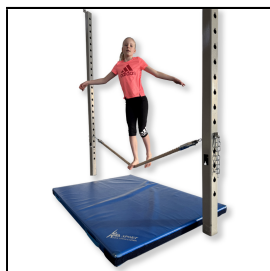

### Schlappseil

Das Hanfseil (Ø 33 mm) wird zwischen zwei Reckpfosten befestigt und kommt mit einer passenden Befestigungsvorrichtung. Distanz Mitte Mitte/Hülse darf nur 228 - 278 cm betragen.

**Artikelnummer: 00118**