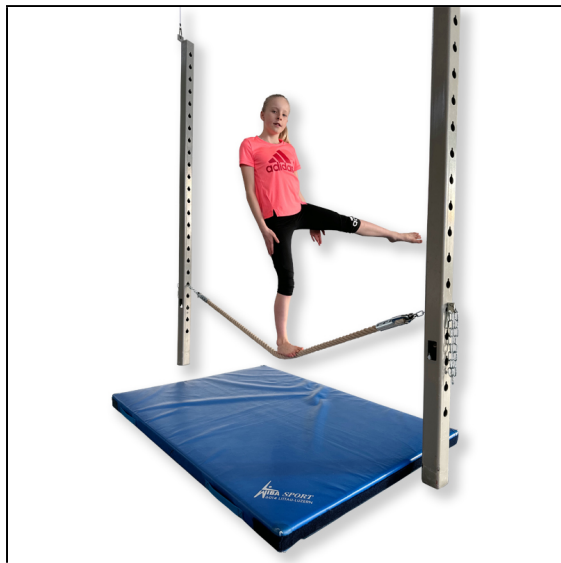

### Schlappseil

Das Hanfseil (Ø 33 mm) wird zwischen zwei Reckpfosten befestigt und kommt mit einer passenden Befestigungsvorrichtung. Distanz Mitte Mitte/Hülse darf nur 228 - 278 cm betragen.

**Artikelnummer: 00118**