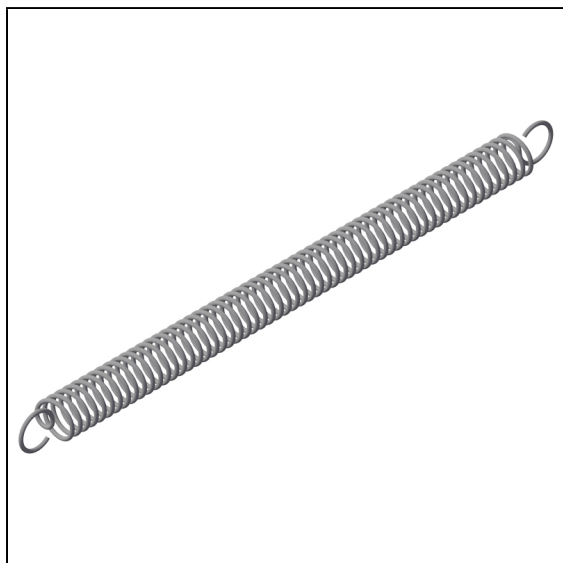

Wiba Sport AG
Spahau 1 • 6014 Luzern
Telefon 041 250 80 80
info@wiba-sport.ch
www.wiba-sport.ch

Produktinformationsblatt

Stahlfeder für Trampolin

Artikelnummer: 10169