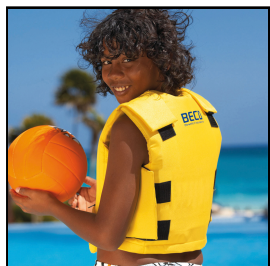

Wiba Sport AG
Spahau 1 • 6014 Luzern
Telefon 041 250 80 80
info@wiba-sport.ch
www.wiba-sport.ch

Produktinformationsblatt

Schwimmweste SINDBAD

Schwimmweste SINDBAD: individuell einstellbar, hoher Tragekomfort, in 3 Grössen erhältlich.

Mit den Klettverschlüssen im Schulterbereich und an den Seiten lässt sich die Weste auf jede Körperform einstellen. Durch die Verstellmöglichkeit kann die Schwimmweste auch wachsenden Kindern sehr gut angepasst werden.

Der Kragen ist mit EVA-Folie beschichtet und kann daher einfach abgewaschen werden. Verbreitertes Klettband, verstärkte Klettverschlüsse und Reissverschlüsse sowie eine Verstärkung des Materials an besonders belasteten Stellen machen die Schwimmwesten noch robuster und langlebiger.

Material: 100% Nylon

Gefertigt nach der neusten Sicherheitsrichtlinie EUV 425/2016, EN 13138-1:2021 + AC 2022

Farbe: Gelb

Bitte beachten Sie: Die Schwimmweste Sindbad ist eine Schwimmhilfe, keine Lebensrettungsweste.

Artikelnummer: W2420

Zubehör zum Artikel