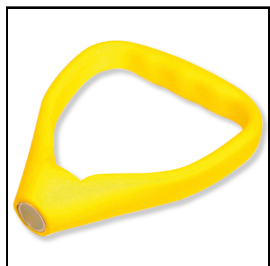

### Trial® Hammer Soft & Safe

Der Trial® Wurfhammer SOFT & SAFE wurde speziell entwickelt, um Kinder an das Hammerwerfen heranzuführen. Es wurde auf jegliches hartes Material verzichtet. Der Draht besteht aus drei Elementen, wodurch das Verdrehen verhindert wird. Grösse und Länge entsprechen den offiziellen Anforderungen. Ein ideales Trainingsgerät für Draussen und Drinnen. Die Verteilung des Gewichts auf Griff, Draht & Kugel entspricht den offiziellen Hämmern.

Weicher Griff mit Stahlverstärkung

**Artikelnummer: L3202**