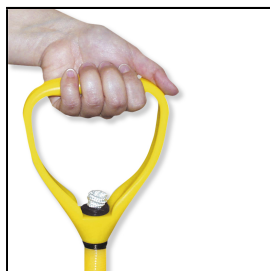

### Trial® Hammer Soft & Safe

Der Trial® Wurfhammer SOFT & SAFE wurde speziell entwickelt, um Kinder an das Hammerwerfen heranzuführen. Es wurde auf jegliches hartes Material verzichtet. Der Draht besteht aus drei Elementen, wodurch das Verdrehen verhindert wird. Grösse und Länge entsprechen den offiziellen Anforderungen. Ein ideales Trainingsgerät für Draussen und Drinnen. Die Verteilung des Gewichts auf Griff, Draht & Kugel entspricht den offiziellen Hämmern.

Weicher Griff mit Stahlverstärkung

**Artikelnummer: L3202**