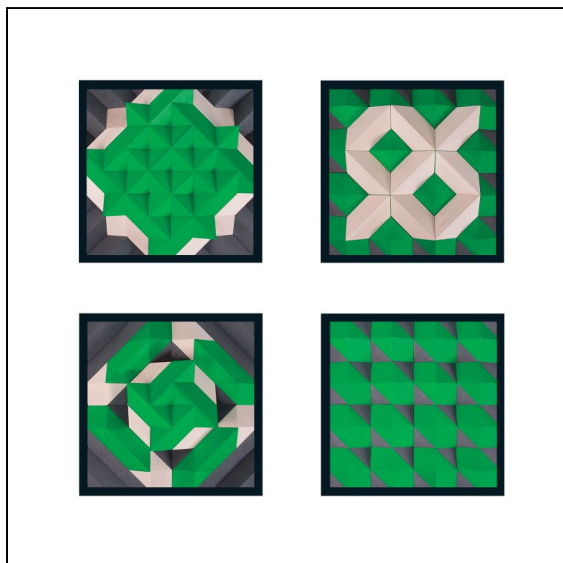

Produktinformationsblatt

PYROM

Geometrie in faszinierender Schönheit spielend erleben, das ist PYROM. Der Elementarbaustein wurde auf der Grundlage eines archimedischen Körpers entwickelt: dem Rhombendodekaeder. Die vier quadratischen Aufbauplatten, die in eine Quadratfläche gelegt werden, bilden die Spielbasis. Auf dieser Basis lassen sich mit den beiliegenden vierzig Bausteinen in zwei Farben Strukturen, Reliefs, Pyramiden in unzähligen Variationen legen, formen und bauen. Durch drehen der vier Aufbauplatten entstehen neue Spielmöglichkeiten mit neuen Inhalten und Gesetzen. In ansprechender Produktverpackung.

Alter 5+

1-2 Spieler

Kindergarten

Anregungen zum Bauen sind auf der Verpackung abgebildet
Grundmass der Bausteine: 25 x 70 mm

Artikelnummer: 02006800