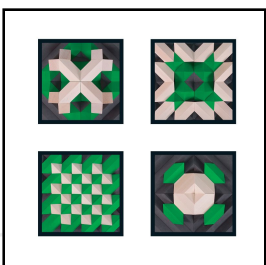

Produktinformationsblatt

PYROM

Geometrie in faszinierender Schönheit spielend erleben, das ist PYROM. Der Elementarbaustein wurde auf der Grundlage eines archimedischen Körpers entwickelt: dem Rhombendodekaeder. Die vier quadratischen Aufbauplatten, die in eine Quadratfläche gelegt werden, bilden die Spielbasis. Auf dieser Basis lassen sich mit den beiliegenden vierzig Bausteinen in zwei Farben Strukturen, Reliefs, Pyramiden in unzähligen Variationen legen, formen und bauen. Durch drehen der vier Aufbauplatten entstehen neue Spielmöglichkeiten mit neuen Inhalten und Gesetzen. In ansprechender Produktverpackung.

Alter 5+

1-2 Spieler

Kindergarten

Anregungen zum Bauen sind auf der Verpackung abgebildet
Grundmass der Bausteine: 25 x 70 mm

Artikelnummer: 02006800