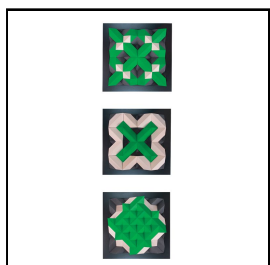

Produktinformationsblatt

PYROM

Geometrie in faszinierender Schönheit spielend erleben, das ist PYROM. Der Elementarbaustein wurde auf der Grundlage eines archimedischen Körpers entwickelt: dem Rhombendodekaeder. Die vier quadratischen Aufbauplatten, die in eine Quadratfläche gelegt werden, bilden die Spielbasis. Auf dieser Basis lassen sich mit den beiliegenden vierzig Bausteinen in zwei Farben Strukturen, Reliefs, Pyramiden in unzähligen Variationen legen, formen und bauen. Durch drehen der vier Aufbauplatten entstehen neue Spielmöglichkeiten mit neuen Inhalten und Gesetzen. In ansprechender Produktverpackung.

Alter 5+

1-2 Spieler

Kindergarten

Anregungen zum Bauen sind auf der Verpackung abgebildet
Grundmass der Bausteine: 25 x 70 mm

Artikelnummer: 02006800