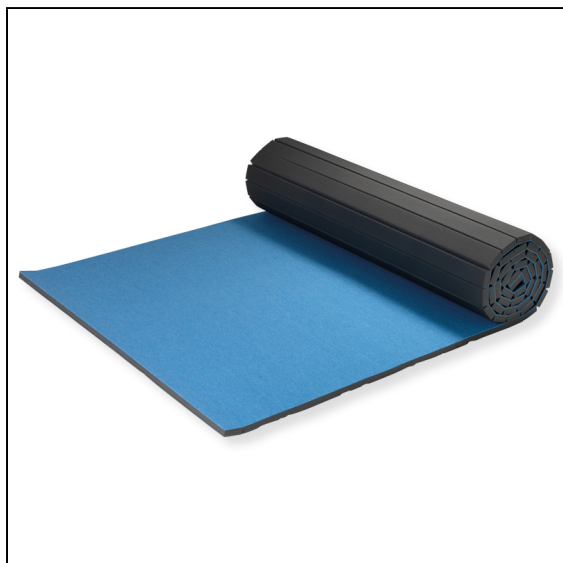

Produktinformationsblatt

Bodenturnmatte ROLLFIX

Unsere Bodenturnmatten ROLLFIX sind ein Muss für jede Sporthalle. Ob Turnen, Akrobatik oder Rhythmische Sportgymnastik – die vielseitigen Rollmatten überzeugen durch hohe Strapazierfähigkeit und Hautfreundlichkeit.

Material: Mehrlagiger FAWOLON-PE-Spezialschaum

Oberfläche: Nadelvlies

Kein Aufrollkern notwendig: Dank innovativer Schnitttechnik

müssen die Matten zum Auf- und Abrollen nicht gewendet werden

Einfache Handhabung: Immer flach aufliegend und mit glatten Kanten für fugenloses Aneinanderlegen

Artikelnummer: G4445