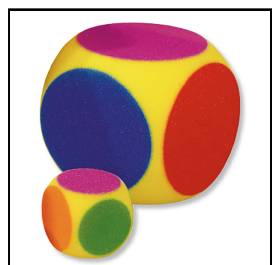

Produktinformationsblatt

6-Farben Schaumstoffwürfel

Die Seiten des Würfels sind mit verschiedenen Farben ausgestattet. Kinder können so ihre Wiedererkennungsfähigkeiten trainieren. Daraus können viele neue Spielideen entwickelt werden.

Material: Ofenporiger Schaumstoff

Farben der Seiten: Rot, gelb, blau, grün, orange, violett

Artikelnummer: G5091

Zubehör zum Artikel

G4026 - ELE-Softball - Ø 16 cm, 65 g, grün

D1281 - Ballnetz - für 5 - 6 Bälle