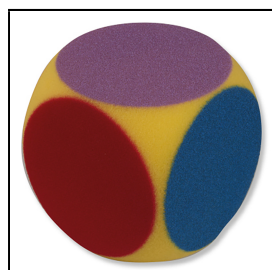

Produktinformationsblatt

6-Farben Schaumstoffwürfel

Die Seiten des Würfels sind mit verschiedenen Farben ausgestattet. Kinder können so ihre Wiedererkennungsfähigkeiten trainieren. Daraus können viele neue Spielideen entwickelt werden.

Material: Ofenporiger Schaumstoff

Farben der Seiten: Rot, gelb, blau, grün, orange, violett

Artikelnummer: G5091

Zubehör zum Artikel

G4026 - ELE-Softball - Ø 16 cm, 65 g, grün

D1281 - Ballnetz - für 5 - 6 Bälle