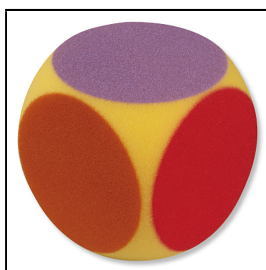

Produktinformationsblatt

6-Farben Schaumstoffwürfel

Die Seiten des Würfels sind mit verschiedenen Farben ausgestattet. Kinder können so ihre Wiedererkennungsfähigkeiten trainieren. Daraus können viele neue Spielideen entwickelt werden.

Material: Ofenporiger Schaumstoff

Farben der Seiten: Rot, gelb, blau, grün, orange, violett

Artikelnummer: G5091

Zubehör zum Artikel

G4026 - ELE-Softball - Ø 16 cm, 65 g, grün

D1281 - Ballnetz - für 5 - 6 Bälle