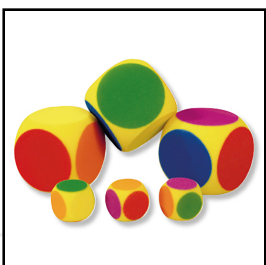

Produktinformationsblatt

6-Farben Schaumstoffwürfel

Die Seiten des Würfels sind mit verschiedenen Farben ausgestattet. Kinder können so ihre Wiedererkennungsfähigkeiten trainieren. Daraus können viele neue Spielideen entwickelt werden.

Material: Ofenporiger Schaumstoff

Farben der Seiten: Rot, gelb, blau, grün, orange, violett

Artikelnummer: G5091

Zubehör zum Artikel

G4026 - ELE-Softball - Ø 16 cm, 65 g, grün

D1281 - Ballnetz - für 5 - 6 Bälle