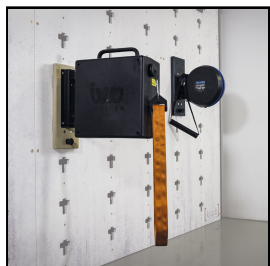

Wiba Sport AG
Spahau 1 • 6014 Luzern
Telefon 041 250 80 80
info@wiba-sport.ch
www.wiba-sport.ch

Produktinformationsblatt

Adaption / Kinetic-Trainer

Diese Haltevorrichtung wird in Kombination mit dem Kinetic Trainer (G5666) verwendet. Trainingslösung für exzentrisches Krafttraining.

Artikelnummer: 064233

Zubehör zum Artikel

G5666 - aerobis® Kinetic Trainer - L x B x H: 41 x 32 x 16 cm / 5 Kg