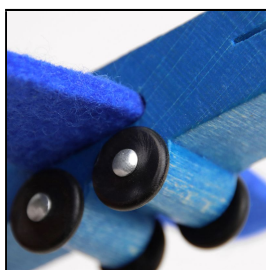

Produktinformationsblatt

SINA-Flieger

Unsere Flugzeuge sind bereits für Kleinkinder ab dem 18. Lebensmonat geeignet. Die SINA-Flieger sind nicht nur ein Rollenspielzeug. Als Steckspiel fördern sie spielerisch die Auge-Hand-Koordination, die Grob- und Feinmotorik und den Sinn für ästhetisches Gestalten.

Hinweise zum Spiel:

Die Filztragflächen sind untereinander austauschbar. Das ermöglicht schon den Kleinsten, mit den unterschiedlichen Farben und Formen zu experimentieren.

Die Flugzeuge sind kompatibel mit allen gängigen Holzschienensystemen und eine perfekte Ergänzung zu unseren SINA-Mobilen und Mein kleiner Bauernhof.

8 verschiedene SINA-Flieger aus Buchenholz
(jeweils 2 Stück/Modell im Stoffsäckchen, Flieger blau 10,5 cm)
8 verschiedene Tragflächen zum Stecken aus Schafwollfilz in den 4 Grundfarben – rot, gelb, grün und blau.

Artikelnummer: 04001100

Zubehör zum Artikel