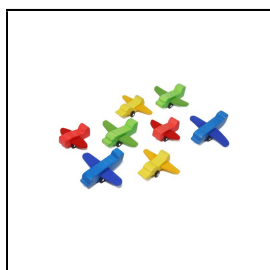

Produktinformationsblatt

SINA-Flieger

Unsere Flugzeuge sind bereits für Kleinkinder ab dem 18. Lebensmonat geeignet. Die SINA-Flieger sind nicht nur ein Rollenspielzeug. Als Steckspiel fördern sie spielerisch die Auge-Hand-Koordination, die Grob- und Feinmotorik und den Sinn für ästhetisches Gestalten.

Hinweise zum Spiel:

Die Filztragflächen sind untereinander austauschbar. Das ermöglicht schon den Kleinsten, mit den unterschiedlichen Farben und Formen zu experimentieren.

Die Flugzeuge sind kompatibel mit allen gängigen Holzschienensystemen und eine perfekte Ergänzung zu unseren SINA-Mobilen und Mein kleiner Bauernhof.

8 verschiedene SINA-Flieger aus Buchenholz
(jeweils 2 Stück/Modell im Stoffsäckchen, Flieger blau 10,5 cm)
8 verschiedene Tragflächen zum Stecken aus Schafwollfilz in den 4 Grundfarben – rot, gelb, grün und blau.

Artikelnummer: 04001100

Zubehör zum Artikel