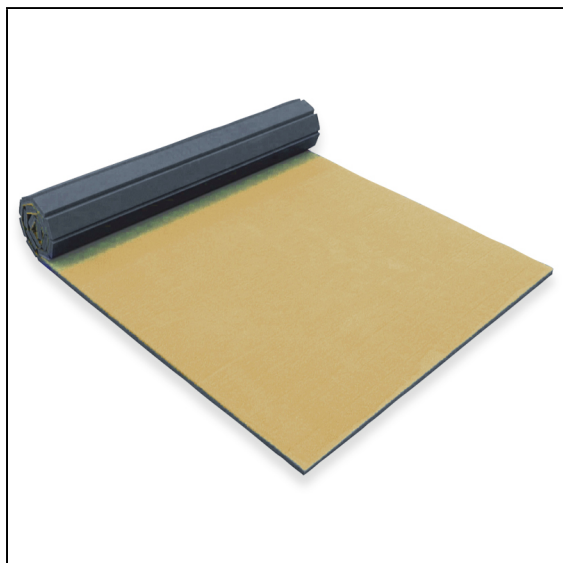

Produktinformationsblatt

Bodenturnmatte ROLLFIX

Unsere Bodenturnmatten ROLLFIX sind ein Muss für jede Sporthalle. Ob Turnen, Akrobatik oder Rhythmische Sportgymnastik – die vielseitigen Rollmatten überzeugen durch hohe Strapazierfähigkeit und Hautfreundlichkeit.

Material: Mehrlagiger FAWOLON-PE-Spezialschaum

Oberfläche: Nadelvlies

Kein Aufrollkern notwendig: Dank innovativer Schnitttechnik müssen die Matten zum Auf- und Abrollen nicht gewendet werden

Einfache Handhabung: Immer flach aufliegend und mit glatten Kanten für fugenloses Aneinanderlegen

Artikelnummer: G4436