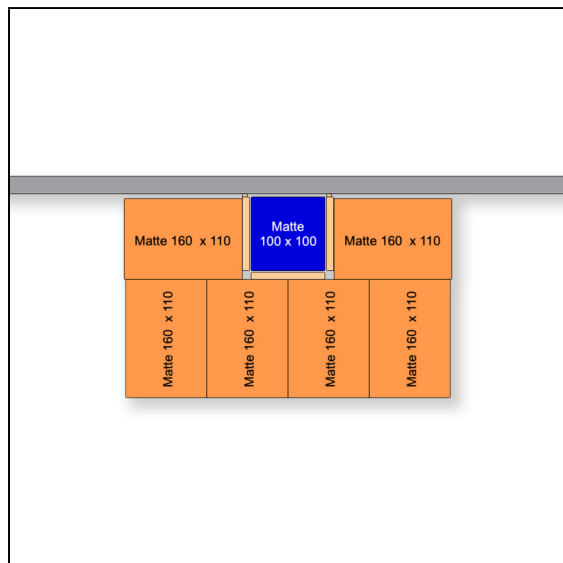

Produktinformationsblatt

Mattensatz für Multi-Klapp-Turnwand

Der Mattensatz bringt mit Sicherheit mehr Spass beim Turnen und Klettern. Es ist ein Mattensatz für die Klappturnwand und mit unterschiedlicher Anzahl von Matten erhältlich. Die Matten werden um die Turnwände ausgelegt und verhindern so einen harten Aufprall. Mit diesen Matten sind Sie auf der sicheren Seite.

Bestehend aus:

6 x 01875 Leicht-Turnmatte 160 x 110 x 7 cm

1 x 01889 Leicht-Turnmatte 100 x 100 x 7 cm

Artikelnummer: P7653-23

Zubehör zum Artikel