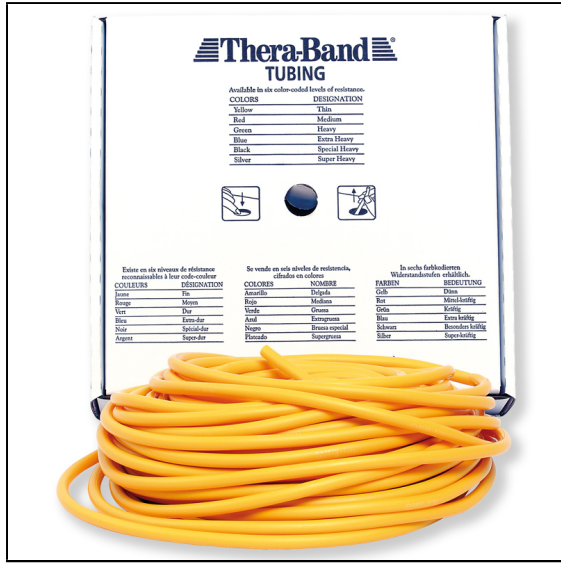

Wiba Sport AG
Spahau 1 • 6014 Luzern
Telefon 041 250 80 80
info@wiba-sport.ch
www.wiba-sport.ch

Produktinformationsblatt

THERA-BAND® Tubing, 30,50 m

Für individuelles Fitness- und Widerstandstraining in allen Bereichen. Zuschneidbar auf die gewünschte Länge in verschiedenen Widerständen erhältlich.

Artikelnummer: 43151