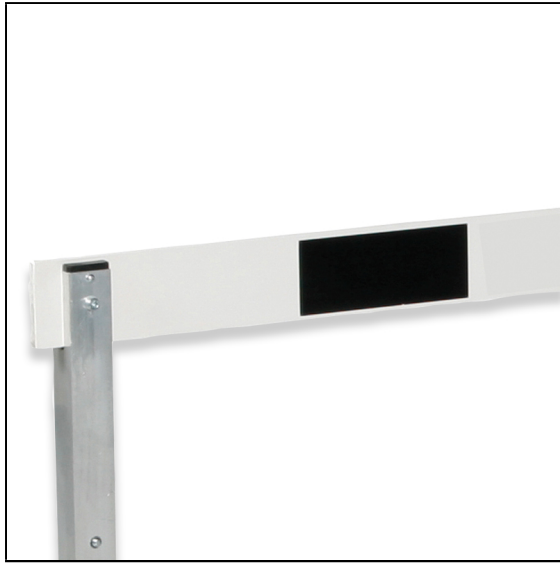

Wiba Sport AG
Spahau 1 • 6014 Luzern
Telefon 041 250 80 80
info@wiba-sport.ch
www.wiba-sport.ch

Produktinformationsblatt

Ersatz-Hürdenlatte

weiss mit schwarzen Markierungen nach Vorschrift, ohne Bohrungen. Masse: 120 x 7 cm.
Ersatzhürdenleiste für Wettkampfhürden
ca. 113 cm von Bohrloch zu Bohrloch

Artikelnummer: L2736

Zubehör zum Artikel