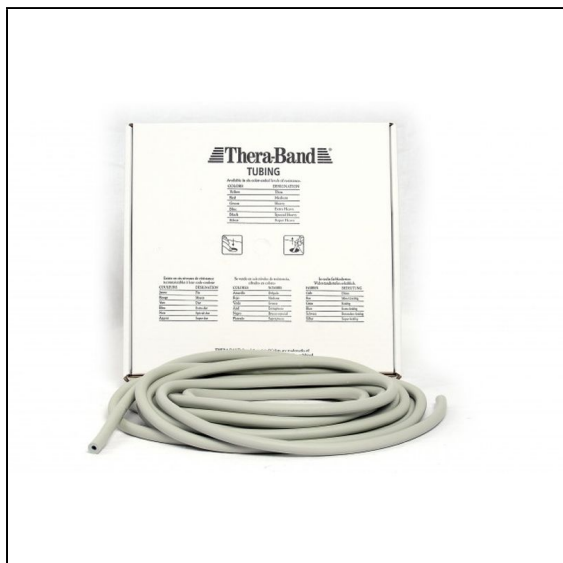

Wiba Sport AG
Spahau 1 • 6014 Luzern
Telefon 041 250 80 80
info@wiba-sport.ch
www.wiba-sport.ch

Produktinformationsblatt

THERA-BAND® Tubing, 7,50 m

Für individuelles Fitness- und Widerstandstraining in allen Bereichen. Zuschneidbar auf die gewünschte Länge in verschiedenen Widerständen erhältlich.

Artikelnummer: 43146

Zubehör zum Artikel