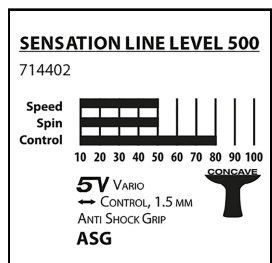

Produktinformationsblatt

Donic-Schildkröt® Tischtennisschläger

Der „Sensation 500 ASG“ von Donic-Schildkröt ist ein Tischtennis Schläger in sehr hochwertiger Verarbeitung, der mit dem rutschsicheren „Anti Shock Grip“ (ASG) ausgestattet ist. Der weiche und sehr haltbare Schaumstoffüberzug saugt den Schweiß auf und sorgt für exzellente Griffsicherheit sowie mehr Komfort. Die Schläger der „Sensation Line“ sind optimal geeignet für ambitionierte Hobby- & Freizeitspieler, speziell auch als Anschaffung für den Schulsport. Dieser Schläger ist mit dem Schildkröt Elite-Belag ausgestattet, der ausreichend Grip hat, um verschiedene Spieltechniken auf den Ball zu übertragen. Der zwischen Belag und Holz befindliche 1,5 mm starke Schwamm erzielt eine sehr gute Ballkontrolle.

Masse: 25,8 x 14,6 x 2,2 cm

Gewicht: 153 g

Farbe: Schwarz

Material: Holz

Artikelnummer: T4794

Zubehör zum Artikel

T4920 - Joola® Tischtennis Netzgarnitur PRO TOUR -

T4884 - Joola® Tischtennisbälle TRAINING - weiss, 120-er Packung

T4904 - Joola® Tischreiniger -

T4895 - Victor® Zähltafel SPEZIAL - 40 x 22 x 10 cm