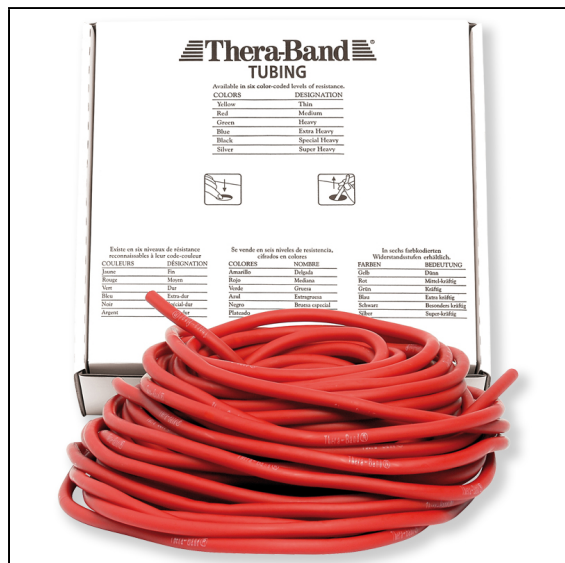

Wiba Sport AG
 Spahau 1 • 6014 Luzern
 Telefon 041 250 80 80
 info@wiba-sport.ch
 www.wiba-sport.ch

Produktinformationsblatt

THERA-BAND® Tubing, 30,50 m

Für individuelles Fitness- und Widerstandstraining in allen Bereichen. Zuschneidbar auf die gewünschte Länge in verschiedenen Widerständen erhältlich.

Artikelnummer: 43152

Zubehör zum Artikel