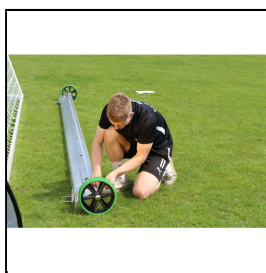

Wiba Sport AG
Spahau 1 • 6014 Luzern
Telefon 041 250 80 80
info@wiba-sport.ch
www.wiba-sport.ch

Produktinformationsblatt

Transportrollen mit Antikipp-Sicherung

zur nachträglichen Montage, für problemlosen Transport des Tores. Ausführung für vollverschweisste Tore mit Bodenbalkenprofil 80 x 40 mm. Wird im unbefüllten Zustand geliefert.

Jugendfussballtor 5 x 2 m

Räder mit Vollgummifelge und umlaufender Gummilaufffläche

Gewicht Kippsicherung: 24 kg

Sandfüllgewicht: möglich mit 76 kg (nicht inklusive)

Artikelnummer: 55951

Zubehör zum Artikel