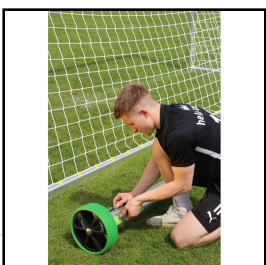

Wiba Sport AG
Spahau 1 • 6014 Luzern
Telefon 041 250 80 80
info@wiba-sport.ch
www.wiba-sport.ch

Produktinformationsblatt

Transportrollen mit Antikipp-Sicherung

zur nachträglichen Montage, für problemlosen Transport des Tores. Ausführung für vollverschweisste Tore mit Bodenbalkenprofil 80 x 40 mm. Wird im unbefüllten Zustand geliefert.

Jugendfussballtor 5 x 2 m

Räder mit Vollgummifelge und umlaufender Gummilaufffläche

Gewicht Kippsicherung: 24 kg

Sandfüllgewicht: möglich mit 76 kg (nicht inklusive)

Artikelnummer: 55951

Zubehör zum Artikel