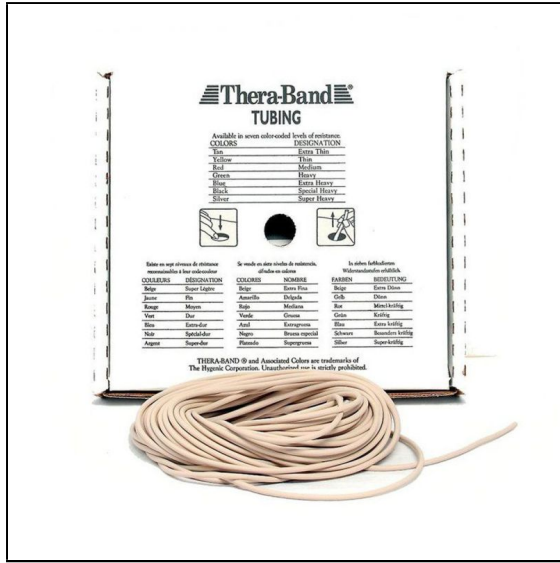

Wiba Sport AG
 Spahau 1 • 6014 Luzern
 Telefon 041 250 80 80
 info@wiba-sport.ch
 www.wiba-sport.ch

Produktinformationsblatt

THERA-BAND® Tubing, 7,50 m

Für individuelles Fitness- und Widerstandstraining in allen Bereichen. Zuschneidbar auf die gewünschte Länge in verschiedenen Widerständen erhältlich.

Artikelnummer: 43140

Zubehör zum Artikel