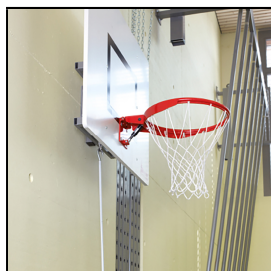

### Minibasketball-Wandgestell

Korbhöhe von 260cm - 305cm  
inkl. Kurbel. ohne Brett, Korb und Netz.

Artikelnummer: 59416