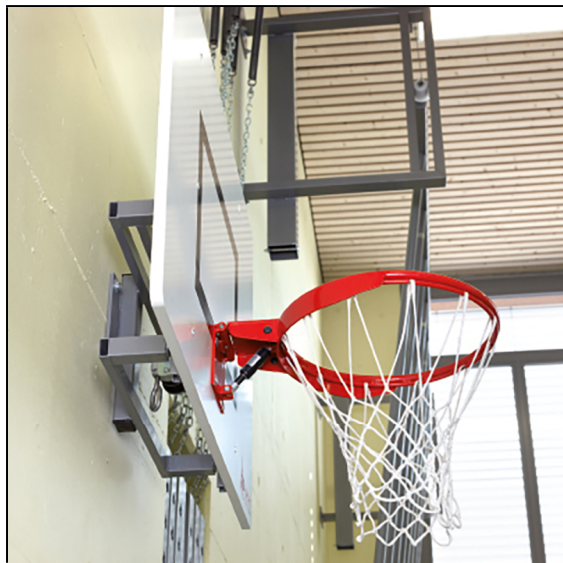

### Minibasketball-Wandgestell

Korbhöhe von 260cm - 305cm  
inkl. Kurbel. ohne Brett, Korb und Netz.

Artikelnummer: 59416