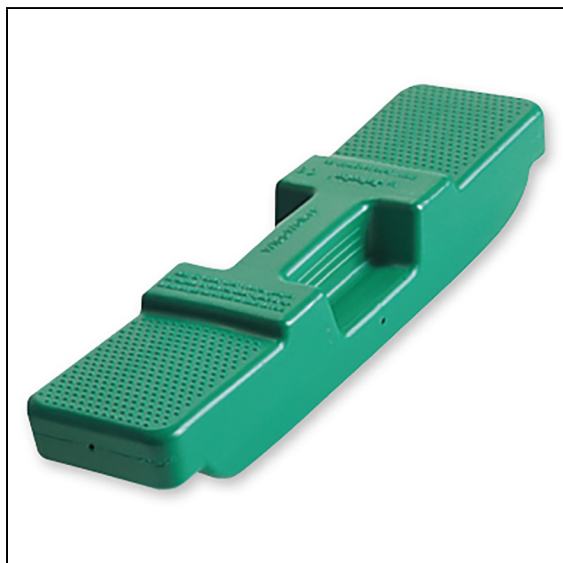

### WippWalker

Für drinnen und draussen, mit oder auch ohne Schuhe geeignet. Mit dem WippWalker bewegt man sich über wippende Bewegungen vorwärts oder rückwärts. Strecken mit Steigungen oder Gefällen steigern den Schwierigkeitsgrad. Beliebtes Spielgerät für Laufwettbewerbe. Der hochwertige Kunststoff erlaubt Gewichtbelastungen bis 120 kg. (LxBxH): ca. 52 x 13 x 9,5 cm.

Masse: 52 x 13 x 9 cm

Material: Robuster, aus einem Stück gegossener Kunststoff

Farbe: blau (WippSider) bzw. grün (WippWalker)

Belastbar bis 120 kg

Geeignet für Kinder ab 3 Jahren

Artikelnummer: G2225