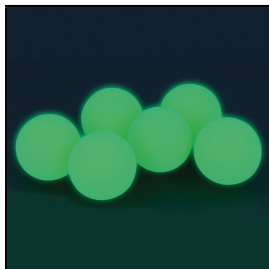

Wiba Sport AG
Spahau 1 • 6014 Luzern
Telefon 041 250 80 80
info@wiba-sport.ch
www.wiba-sport.ch

Produktinformationsblatt

sunflex® Tischtennisbälle Glow in the Dark,

Tischtennisbälle die dank ihrer grün-phosphoreszierenden Farbe im Dunkeln leuchten.

Masse: Ø 40 mm

Gewicht: 2,7 g

Material: Plastik

6 Stück im Karton

Artikelnummer: T4804

Zubehör zum Artikel