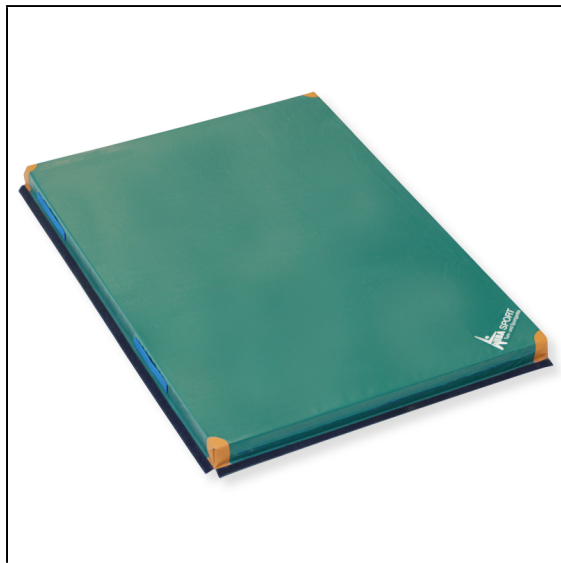

Wiba Sport AG
Spahau 1 • 6014 Luzern
Telefon 041 250 80 80
info@wiba-sport.ch
www.wiba-sport.ch

Produktinformationsblatt

Leicht-Turnmatte 160 x 110 x 7 cm

mit Light-Schaumkern,
4 enganliegende Traggriffe
Hülle unten mit Gleitschutz
Ecken verstärkt.
Matte mit Längs,- und Querlappen zum Verbinden der einzelnen
Matten

Artikelnummer: 01867

Zubehör zum Artikel

01811 - Transportwagen - für Turnmatten 160 x 110 cm

01811