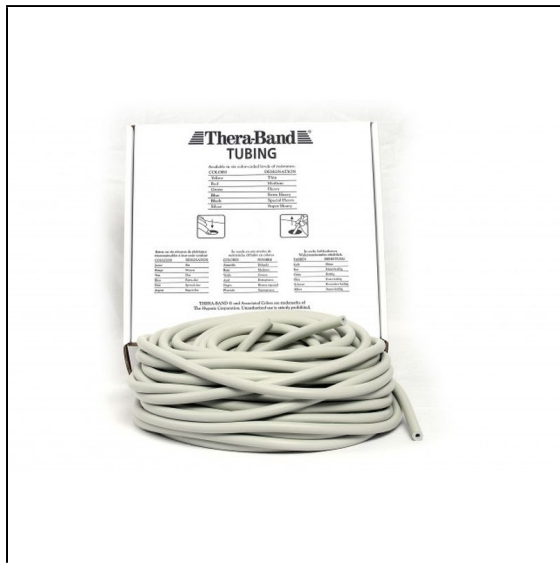

Wiba Sport AG
Spahau 1 • 6014 Luzern
Telefon 041 250 80 80
info@wiba-sport.ch
www.wiba-sport.ch

Produktinformationsblatt

THERA-BAND® Tubing, 30,50 m

Für individuelles Fitness- und Widerstandstraining in allen Bereichen. Zuschneidbar auf die gewünschte Länge in verschiedenen Widerständen erhältlich.

Artikelnummer: 43156

Zubehör zum Artikel