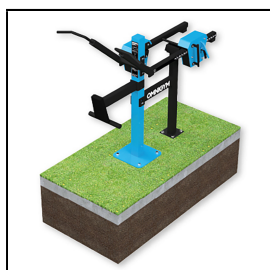

Produktinformationsblatt

OMNIGYM® Outdoor Free Access Lat-Zug

Rollstuhlgerechter Lat-Zug in solider Bauweise mit Bewegungsarmen aus Edelstahl. Gewichtsbelastung kann über zwei Gewichtsschlitten individuell verstellt werden. Verstellbare Gewichtsbelastung (10 - 50 kg bzw. 20 - 100 kg mit 2 x Gewichtsschlitten
Masse 169 x 107 x 158 cm
Gewicht 186 kg
Sicherheitsbereich: 15,7 m²

Artikelnummer: S42240-04