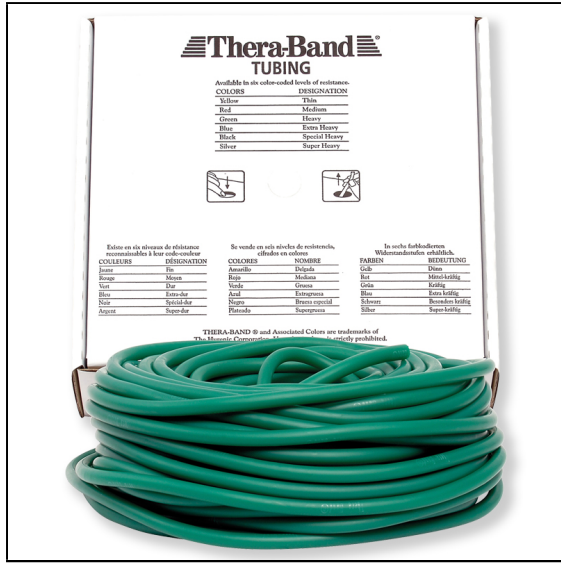

Wiba Sport AG
Spahau 1 • 6014 Luzern
Telefon 041 250 80 80
info@wiba-sport.ch
www.wiba-sport.ch

Produktinformationsblatt

THERA-BAND® Tubing, 30,50 m

Für individuelles Fitness- und Widerstandstraining in allen Bereichen. Zuschneidbar auf die gewünschte Länge in verschiedenen Widerständen erhältlich.

Artikelnummer: 43153