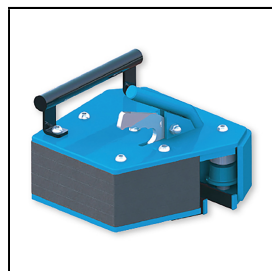

Gewicht: ca. 30 kg

Stahl mit Zink- und Pulverbeschichtung

Einfache Gewichtsverstellung

Gemäss EN 16630

Sicherheitsgeprüft

Artikelnummer: S4218-3-11

Zubehör zum Artikel

S4212-11 - OMNIGYM® Outdoor Rudermaschine - grau