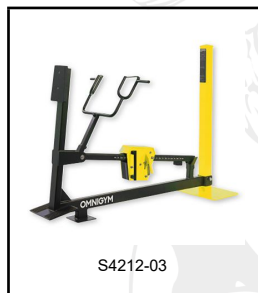

Gewicht: ca. 30 kg

Stahl mit Zink- und Pulverbeschichtung

Einfache Gewichtsverstellung

Gemäss EN 16630

Sicherheitsgeprüft

Artikelnummer: S4218-3-03

Zubehör zum Artikel

S4212-03 - OMNIGYM® Outdoor Rudermaschine - gelb