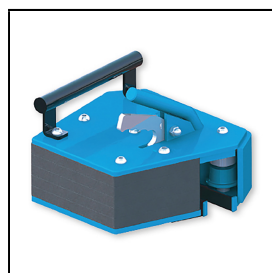

Gewicht: ca. 30 kg

Stahl mit Zink- und Pulverbeschichtung

Einfache Gewichtsverstellung

Gemäss EN 16630

Sicherheitsgeprüft

Artikelnummer: S4218-3-03

Zubehör zum Artikel

S4212-03 - OMNIGYM® Outdoor Rudermaschine - gelb