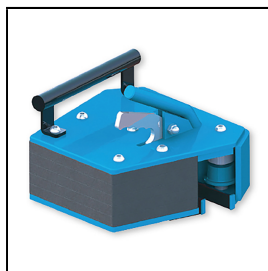

Wiba Sport AG
Spahau 1 • 6014 Luzern
Telefon 041 250 80 80
info@wiba-sport.ch
www.wiba-sport.ch

Produktinformationsblatt

Gewichtsblok mit einer Eisenplatten

mit der innovativen Gewichtsverstellung. Passend für das Gerät OG23.

Gewicht: ca. 30 kg

Stahl mit Zink- und Pulverbeschichtung

Einfache Gewichtsverstellung

Gemäss EN 16630

Sicherheitsgeprüft

Artikelnummer: S4218-3-01

Zubehör zum Artikel

S4212-01 - OMNIGYM® Outdoor Rudermaschine - blau

S4212-01