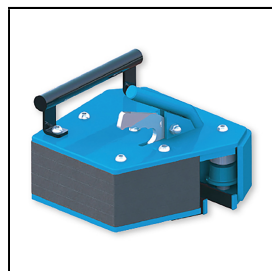

Gewicht: ca. 30 kg

Stahl mit Zink- und Pulverbeschichtung

Einfache Gewichtsverstellung

Gemäss EN 16630

Sicherheitsgeprüft

Artikelnummer: S4218-3-02

Zubehör zum Artikel

S4212-02 - OMNIGYM® Outdoor Rudermaschine - rot