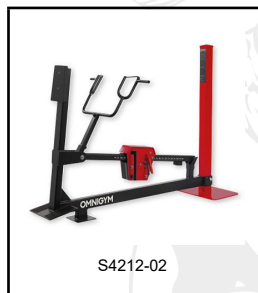

Gewicht: ca. 30 kg

Stahl mit Zink- und Pulverbeschichtung

Einfache Gewichtsverstellung

Gemäss EN 16630

Sicherheitsgeprüft

Artikelnummer: S4218-3-02

Zubehör zum Artikel

S4212-02 - OMNIGYM® Outdoor Rudermaschine - rot