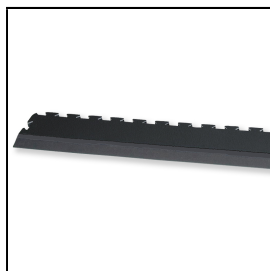

Produktinformationsblatt

Puzzle-Matte SPORT XXL

Massive Puzzle-Matte aus Naturkautschuk zur freien Verlegung. Die extrem langlebigen, robusten und rutschfesten Matten besitzen eine geschlossene Oberfläche und sind einfach zu reinigen. Sie eignen sich in Fitnessstudios, Cross Training-Boxen, etc. als Bodenbelag für Cardio- und Krafttrainingsgeräte und den Freihantelbereich. Diese Puzzlematte XXL ist dank des einfachen Puzzlesystems sehr einfach zu verlegen. Die Gummi-Platten dehnen sich bei Wärme aus und ziehen sich bei Kälte zusammen.

Artikelnummer: K1575

Zubehör zum Artikel