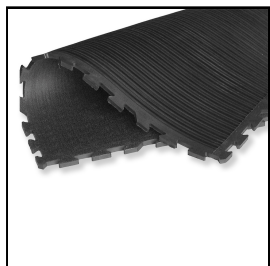

Produktinformationsblatt

Puzzle-Matte SPORT XXL

Massive Puzzle-Matte aus Naturkautschuk zur freien Verlegung. Die extrem langlebigen, robusten und rutschfesten Matten besitzen eine geschlossene Oberfläche und sind einfach zu reinigen. Sie eignen sich in Fitnessstudios, Cross Training-Boxen, etc. als Bodenbelag für Cardio- und Krafttrainingsgeräte und den Freihantelbereich. Diese Puzzlematte XXL ist dank des einfachen Puzzlesystems sehr einfach zu verlegen. Die Gummi-Platten dehnen sich bei Wärme aus und ziehen sich bei Kälte zusammen.

Artikelnummer: K1575

Zubehör zum Artikel