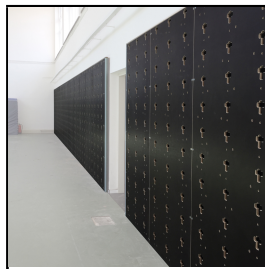

Produktinformationsblatt

Multifunktionswand

Mit der platzsparenden und multifunktionalen Trainingswand erschaffst du an jeder Wand einen Therapie- und Trainingsbereich. Durch die Kombination mit über 20 Adaptionen entsteht eine funktionelle Trainingsfläche an der jede Art von Therapie und Training möglich ist. Das patentierte Stecksystem sorgt für kinderleichten Umbau.

Cube Sports fertigt jede Wand auf Grundlage der räumlichen Gegebenheiten exakt auf Mass an. Auf Wunsch bedrucken wir die Wände individuell oder fertigen sie mit integriertem Schrank an.

Artikelnummer: 064044