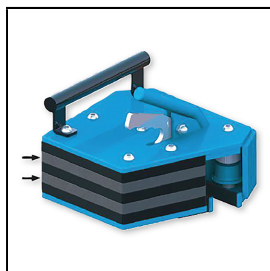

Gewicht: ca. 36 kg

Stahl mit Zink- und Pulverbeschichtung

Einfache Gewichtsverstellung

Gemäss EN 16630

Sicherheitsgeprüft

Artikelnummer: S4218-2-11

Zubehör zum Artikel

S4224-11 - OMNIGYM® Outdoor Lat-Zug - grau