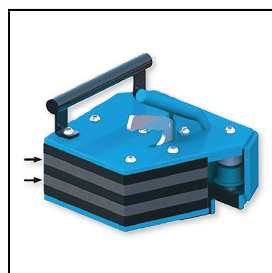

Gewicht: ca. 36 kg

Stahl mit Zink- und Pulverbeschichtung

Einfache Gewichtsverstellung

Gemäss EN 16630

Sicherheitsgeprüft

Artikelnummer: S4218-2-04

Zubehör zum Artikel

S4224-04 - OMNIGYM® Outdoor Lat-Zug - grün