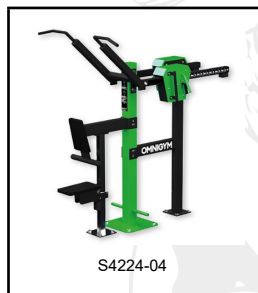

Gewicht: ca. 36 kg

Stahl mit Zink- und Pulverbeschichtung

Einfache Gewichtsverstellung

Gemäss EN 16630

Sicherheitsgeprüft

Artikelnummer: S4218-2-04

Zubehör zum Artikel

S4224-04 - OMNIGYM® Outdoor Lat-Zug - grün