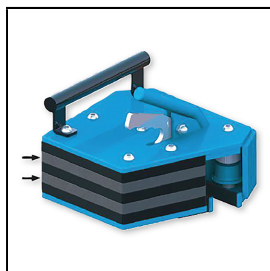

Produktinformationsblatt

OMNIGYM® Gewichtsblock

Gewichtsblock mit zwei Eisenplatten, mit der innovativen Gewichtsverstellung. Passend für die Geräte S4224

Gewicht: ca. 36 kg

Stahl mit Zink- und Pulverbeschichtung

Einfache Gewichtsverstellung

Gemäss EN 16630

Sicherheitsgeprüft

Artikelnummer: S4218-2-03