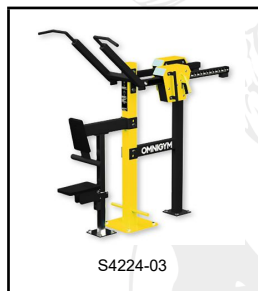

### OMNIGYM® Gewichtsblock

Gewichtsblock mit zwei Eisenplatten, mit der innovativen Gewichtsverstellung. Passend für die Geräte S4224

Gewicht: ca. 36 kg

Stahl mit Zink- und Pulverbeschichtung

Einfache Gewichtsverstellung

## Zubehör zum Artikel

S4224-03 - OMNIGYM® Outdoor Lat-Zug - gelb

S4224-03