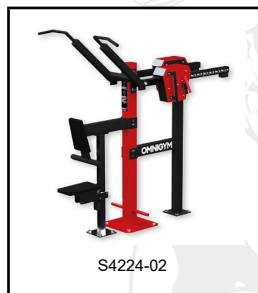

Wiba Sport AG
Spahau 1 • 6014 Luzern
Telefon 041 250 80 80
info@wiba-sport.ch
www.wiba-sport.ch

Produktinformationsblatt

OMNIGYM® Gewichtsblock

Gewichtsblock mit zwei Eisenplatten, mit der innovativen Gewichtsverstellung. Passend für die Geräte S4224
Gewicht: ca. 36 kg
Stahl mit Zink- und Pulverbeschichtung
Einfache Gewichtsverstellung
Gemäss EN 16630
Sicherheitsgeprüft

Artikelnummer: S4218-2-02

Zubehör zum Artikel

S4224-02 - OMNIGYM® Outdoor Lat-Zug - rot

S4224-02