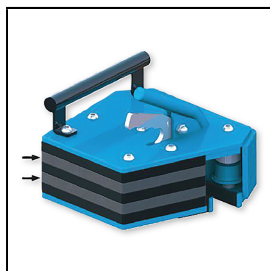

Wiba Sport AG
Spahau 1 • 6014 Luzern
Telefon 041 250 80 80
info@wiba-sport.ch
www.wiba-sport.ch

Produktinformationsblatt

OMNIGYM® Gewichtsblock

Gewichtsblock mit zwei Eisenplatten, mit der innovativen Gewichtsverstellung. Passend für die Geräte S4224
Gewicht: ca. 36 kg
Stahl mit Zink- und Pulverbeschichtung
Einfache Gewichtsverstellung
Gemäss EN 16630
Sicherheitsgeprüft

Artikelnummer: S4218-2-02

Zubehör zum Artikel

S4224-02 - OMNIGYM® Outdoor Lat-Zug - rot

S4224-02