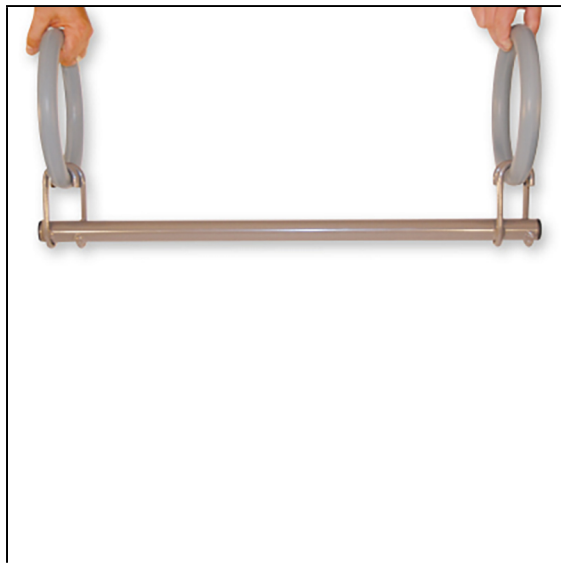

Wiba Sport AG
Spahau 1 • 6014 Luzern
Telefon 041 250 80 80
info@wiba-sport.ch
www.wiba-sport.ch

Produktinformationsblatt

Trapezstange „Standard“

Einfache Montage durch Einhängen mit Sicherheitsbügel.

Artikelnummer: 01430

Zubehör zum Artikel

09270 - Wandhalter -