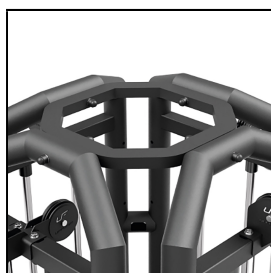

Produktinformationsblatt

Upform® 4-Stationen-Verbinder UF-015

Der 4-Stationen Verbinder UF-015 ist Teil des professionellen modularen UpForm-Systems. Mithilfe des praktischen Kleinteils können die Trainingsstationen an deren oberen hinteren Auslegern sicher miteinander zu einem Mehrstationen-Turm verbunden werden.

Masse (L x B x H): 50,5 x 50,5 x 3 cm

Gewicht: 4 kg

Artikelnummer: K8600

Zubehör zum Artikel

- K8597 - Kettlebell und Ballregal -
- K8598 - Verbindungsbalken UF-013 -
- K8600 - Upform® 4-Stationen-Verbinder UF-015 -
- K8601 - Upform® Seitlicher Verbinder UF-016 -
- K8602 - Upform® Standfüsse UF-017 -