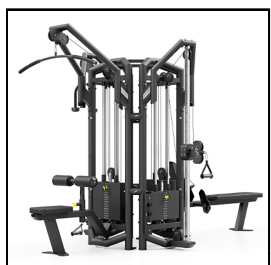

Produktinformationsblatt

Upform® 4-Stationen-Verbinder UF-015

Der 4-Stationen Verbinder UF-015 ist Teil des professionellen modularen UpForm-Systems. Mithilfe des praktischen Kleinteils können die Trainingsstationen an deren oberen hinteren Auslegern sicher miteinander zu einem Mehrstationen-Turm verbunden werden.

Masse (L x B x H): 50,5 x 50,5 x 3 cm

Gewicht: 4 kg

Artikelnummer: K8600

Zubehör zum Artikel

- K8597 - Kettlebell und Ballregal -
- K8598 - Verbindungsbalken UF-013 -
- K8600 - Upform® 4-Stationen-Verbinder UF-015 -
- K8601 - Upform® Seitlicher Verbinder UF-016 -
- K8602 - Upform® Standfüsse UF-017 -