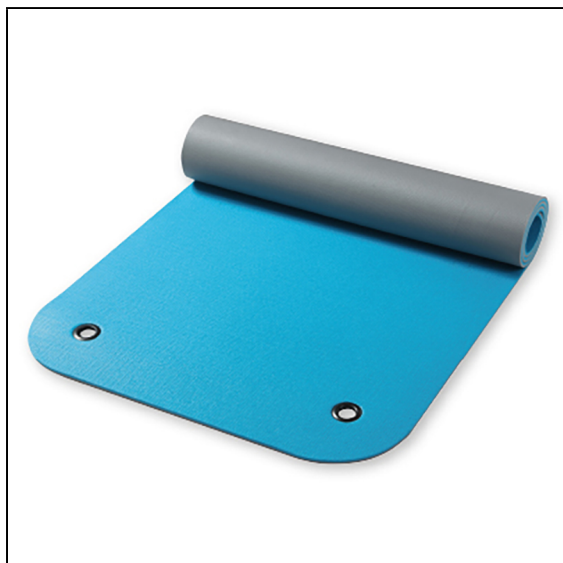

Wiba Sport AG
Spahau 1 • 6014 Luzern
Telefon 041 250 80 80
info@wiba-sport.ch
www.wiba-sport.ch

Produktinformationsblatt

Gymnastikmatte Bicolor

Attraktive und pflegeleichte Matte aus 8 mm starkem Schaumstoff.
Speziell geprägte Oberfläche für rutschfesten Stand. 100% Polyester mit Vinylbeschichtung und antimicrobieller Ausführung.
Masse (L x B x H). 180 x 65 x 0,8 cm
Rutschfest
Hygienisch

Artikelnummer: G4822

Zubehör zum Artikel

44025 - Wandhalter für Gymnastikmatten -