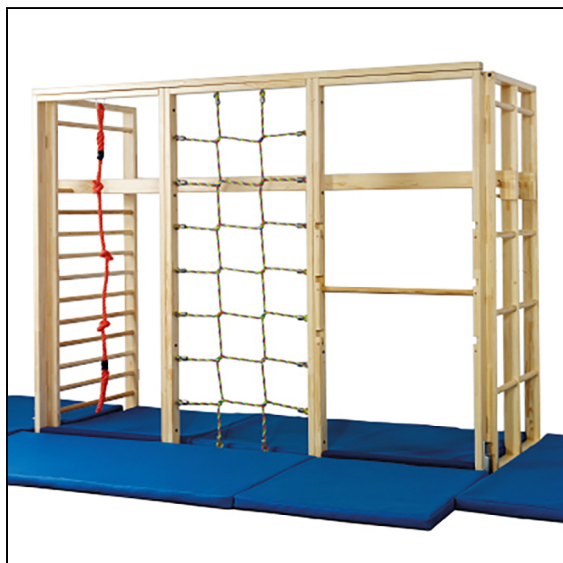

Produktinformationsblatt

Multi-Klapp-Turnwand 5-teilig Plus

Die Turnwand für Kinder ist speziell entwickelt worden, um sowohl die körperliche Aktivität als auch die kognitive Entwicklung zu fördern. Auch die Kleinsten können klettern, hangeln und sich austoben, während sie gleichzeitig wichtige Fähigkeiten wie Gleichgewichtssinn und Koordination verbessern.

Ein Pluspunkt der Multi-Klapp-Turnwand ist, dass sie sich nach Gebrauch mit nur wenigen Handgriffen platzsparend an der Wand verstauen lässt und so Platz im Raum für andere Spiele schafft.

Rahmen aus Nadelholz

Sprossen aus Hartholz, Sprossenabstand: 7,8 cm

Sprossenwand mit 14 Sprossen (links)

Kletternetzwanne (vorne mittig)

Klettertauelement mit Befestigung oben und unten (vorne links)

Reckstangenwand mit vier Einhängehöhen (vorne rechts)

Gitterleiterelement (rechts)

Einhängeleiter

Masse Einzelteile (B x H) 100 x 223 cm

aufgeklappt: L x B x H: 305 x 115 x 223 cm

zusammengeklappt: L x T x H 410 x 23 x 223 cm

Komplett mit Wandbefestigungsleisten, Beschlägen